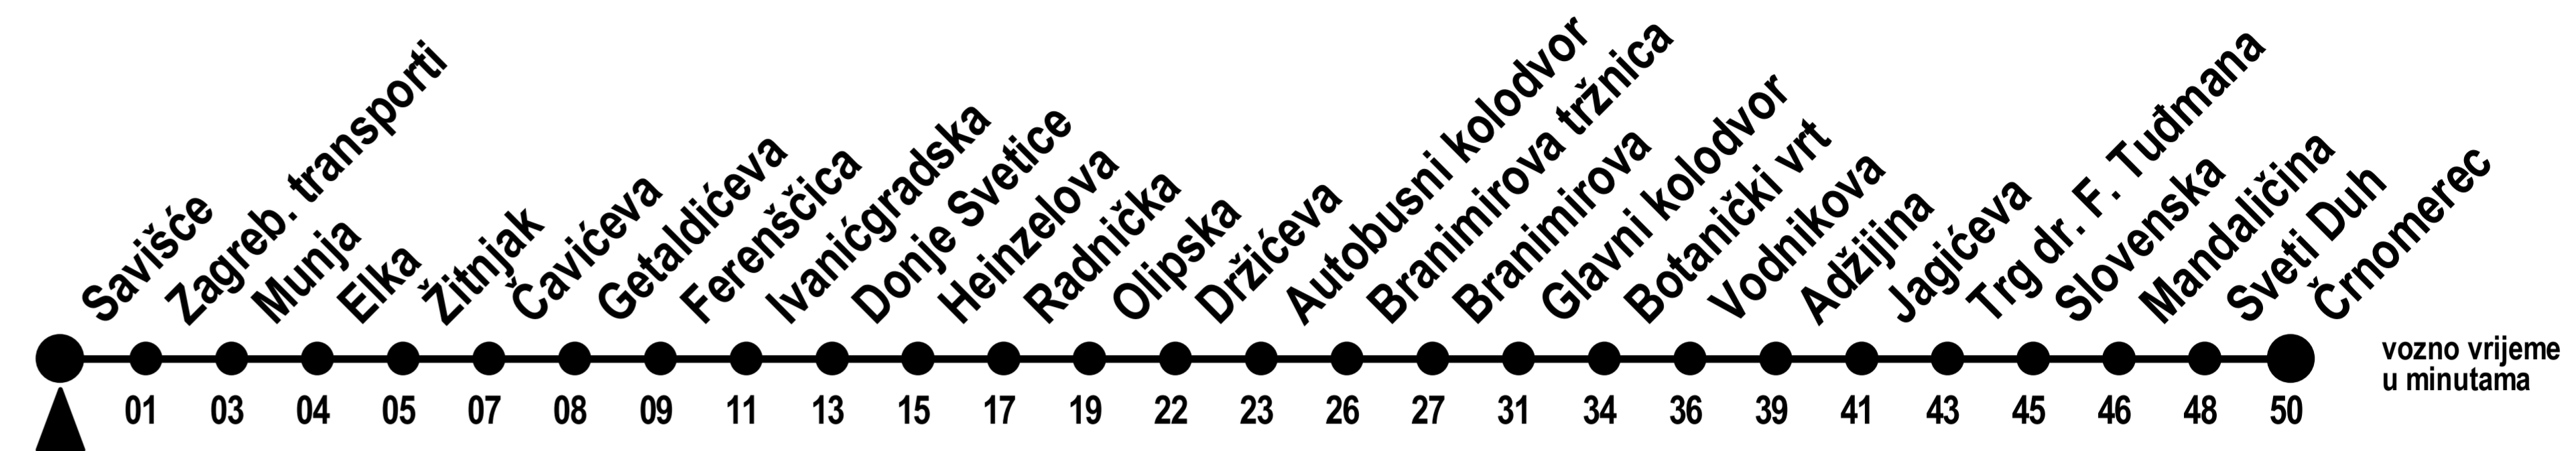

TRAM 2

ZET Zagrebački električni tramvaj d.o.o.

VOZNI RED

U primjeni od: srpanj-kolovoz, 2023.

Črnomerec - Savišće

Savišće *smjer* Črnomerec

vožno vrijeme u minutama

Sati	Radni dan	Subota	Nedjelja	Sati
04	44	45 56	--	04
05	01 16 32 48	07 18 30 41 52	38 49	05
06	03 15 22 28 36 45 53	03 15 26 38 47 56	00 11 23 34 45 57	06
07	02 10 19 27 36 44 52	04 13 22 31 40 49 57	08 19 30 41 51	07
08	01 10 20 30 41 46 ^s 52	06 15 24 33 41 50 59	02 12 22 32 42 52	08
09	02 11 18 27 36 45 55	08 17 26 34 43 52	02 13 23 33 43 53	09
10	04 13 22 31 39 48 57	01 10 18 27 36 45 54	03 14 24 34 44 54	10
11	06 15 23 32 40 50 59	03 11 20 29 38 47 55	04 14 25 35 45 55	11
12	07 16 26 36 46 55	04 13 22 31 40 48 57	05 15 25 36 46 56	12
13	04 11 19 27 37 46 54	06 15 24 32 41 50 59	06 16 26 37 47 57	13
14	03 11 19 27 36 44 52	08 17 25 34 43 52	07 17 27 37 48 58	14
15	00 09 17 25 33 42 50 58	01 09 18 27 36 45 53	08 18 28 38 48 59	15
16	07 15 23 31 40 48 56	02 11 20 29 38 46 55	09 19 29 39 49	16
17	04 13 21 29 37 46 54	04 13 22 30 39 48 57	00 10 20 30 40 50	17
18	02 ^s 11 19 ^s 27 37 ^s 52	06 15 23 32 41 53	00 11 21 31 41 51	18
19	08 25 39 53	05 08 ^s 16 27 38 49	01 13 26 39 42 ^s 52	19
20	09 26 41 55	01 14 27 38 50	02 15 26 37 48	20
21	10 24 39 53	02 13 24 35 47 58	00 11 22 33 45 56	21
22	08 22 36 51	09 20 32 43 54	07 18 30 41 52	22
23	06 20 35 49 ^s 59 ^s	06 17 28 38 ^s 49 ^s 59 ^s	04 15 26 36 ^s 47 ^s 57 ^s	23
00	--	09 ^s	07 ^s	00